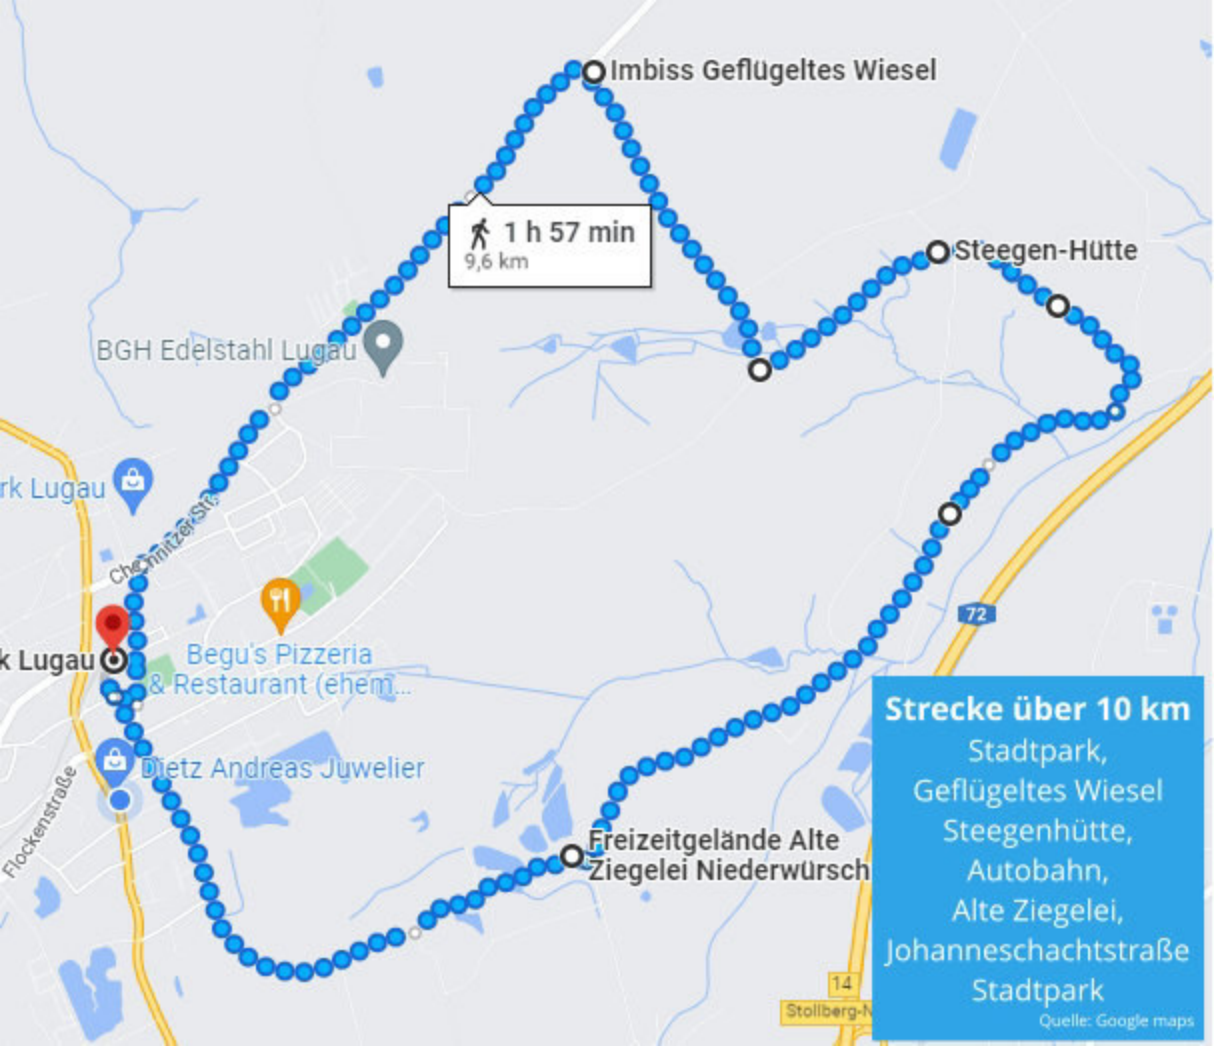

Begu's Pizzeria & Restaurant (ehem...)

Am Steegenwald

Wiesenstraße

Strecke über 3 km
Stadtpark, Gleisstraße, entlang der BGH Edelstahl, Am Steegenwald, Stadtpark
Quelle: Google maps

Strecke über 5 km
Stadtpark,
Gleisstraße, entlang
der BGH Edelstahl,
vorbei bei Katzy, Alte
Ziegelei,
Johanneschachtstraße
Stadtpark
Quelle: Google maps

 **1 h 1 min**
5 km

Gleisstraße 2

09385 Lugau/Erzgeb.

09399 Niederwürschnitz

Begu's Pizzeria
& Restaurant (ehem...

Stadtpark Lugau

09399 Niederwürschnitz

Freizeitgelände Alte
Ziegelei Niederwürschnitz

Imbiss Geflügeltes Wiesel

1 h 57 min
9,6 km

Steeden-Hütte

BGH Edelstahl Lugau

Stadtpark Lugau

Stadtpark Lugau

Begu's Pizzeria & Restaurant (ehem...)

Dietz Andreas Juwelier

Freizeitgelände Alte Ziegelei Niederwürsch

Strecke über 10 km
Stadtpark,
Geflügeltes Wiesel
Steeden-Hütte,
Autobahn,
Alte Ziegelei,
Johanneschachtstraße
Stadtpark

Quelle: Google maps