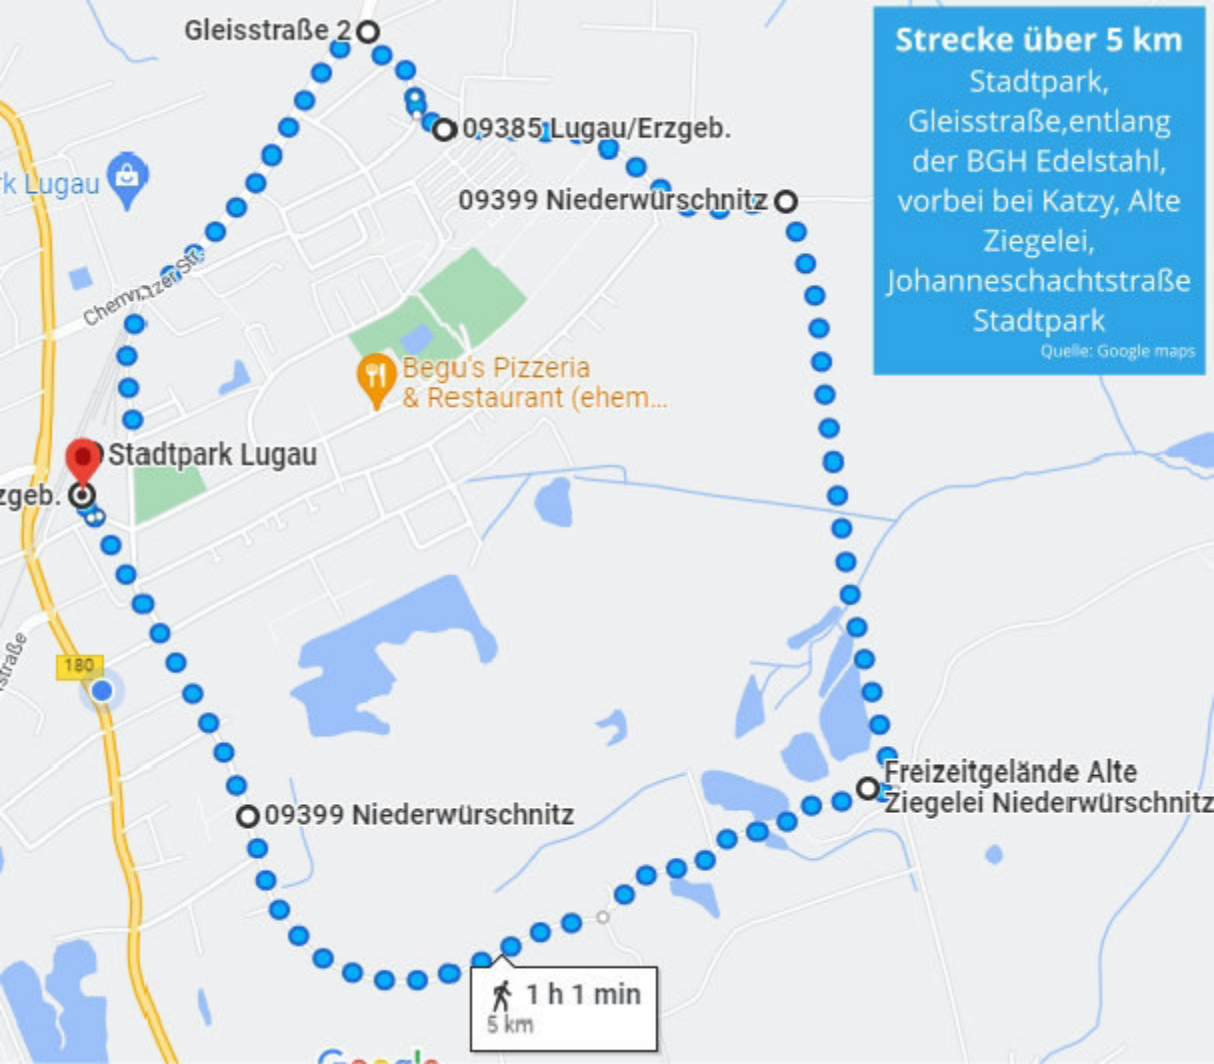

Am Stadtbad

Am Birkenwald
Jägerstraße

Rockat Live

André Feustel

Kräutergarten Hagazussa

Taverne zum Spiros

Lugauer Sportclub e.V.

Freibad Lugau

Begu's Pizzeria & Restaurant (ehem...)

Am Steegenwald

Wiesenstraße

Strecke über 3 km
Stadtpark, Gleisstraße, entlang der BGH Edelstahl, Am Steegenwald, Stadtpark
Quelle: Google maps

Strecke über 5 km
Stadtpark,
Gleisstraße, entlang
der BGH Edelstahl,
vorbei bei Katzy, Alte
Ziegelei,
Johanneschachtstraße
Stadtpark
Quelle: Google maps

 **1 h 1 min**
5 km

Gleisstraße 2

09385 Lugau/Erzgeb.

09399 Niederwürschnitz

Begu's Pizzeria
& Restaurant (ehem...

Stadtpark Lugau

09399 Niederwürschnitz

Freizeitgelände Alte
Ziegelei Niederwürschnitz

Freizeitgelände Alte Ziegelei Niederwürsch

Strecke über 10 km
Stadtpark,
Geflügeltes Wiesel
Steeden-Hütte,
Autobahn,
Alte Ziegelei,
Johanneschachtstraße
Stadtpark

Quelle: Google maps